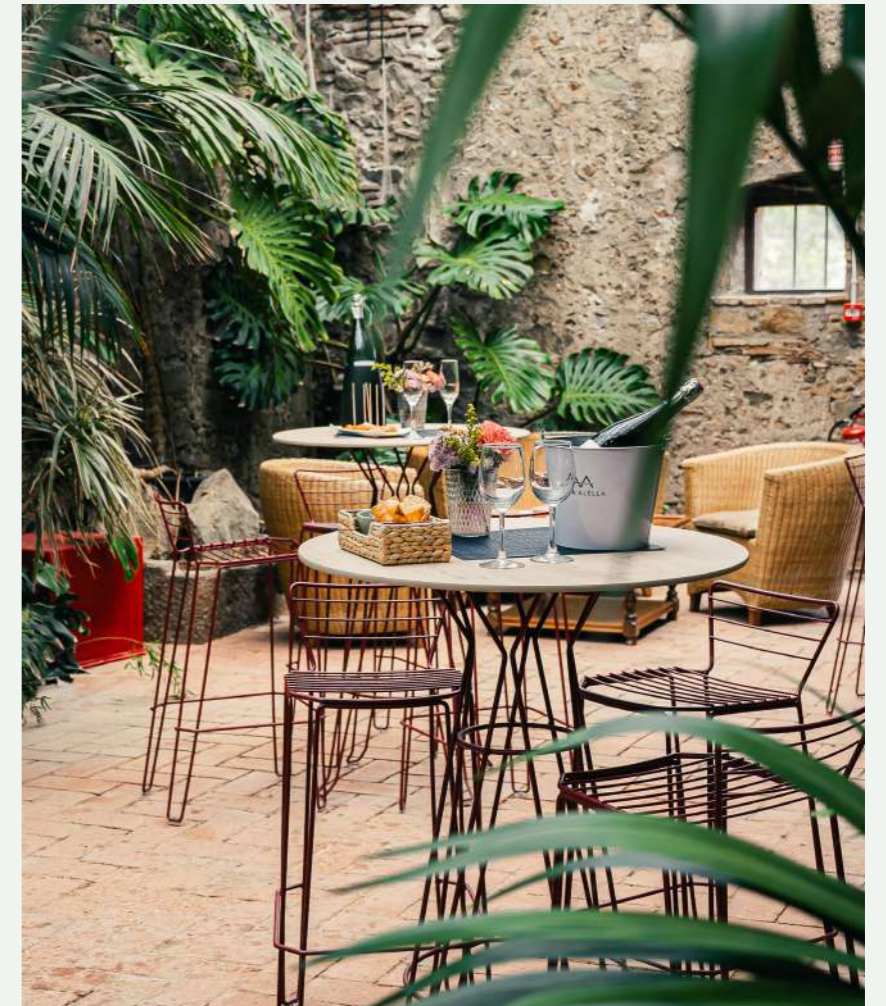

L'Espai

T'ofereim el lloguer íntegre de la planta baixa de la Masia, amb diferents espais adaptables a les necessitats de cada esdeveniment.