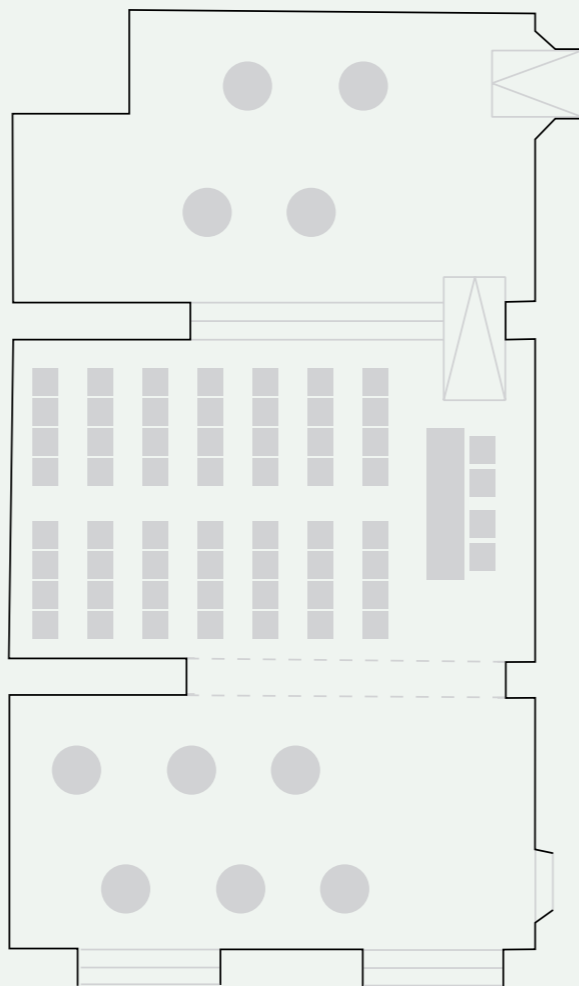

Teatre + Còctel 100 PAX