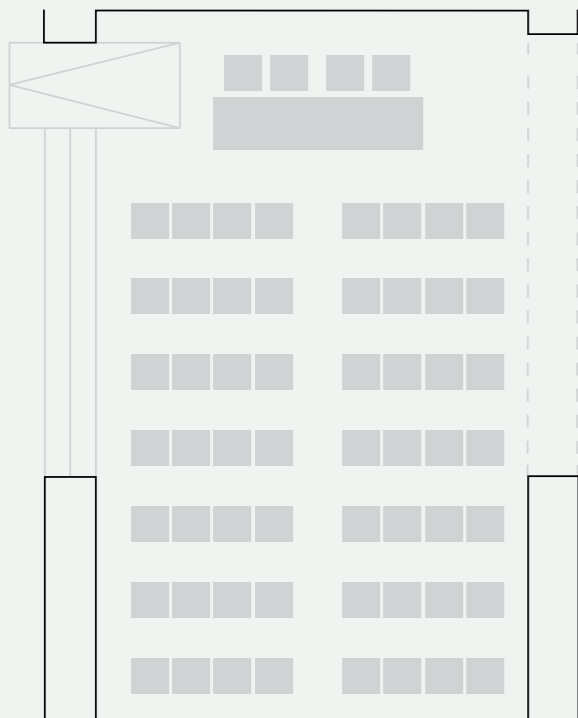

Capacitat màxima

192 PAX

Adapta l'espai a les teves necessitats

L'espai central es pot disposar en diferents configuracions segons el nombre d'assistents.

Teatre

60 PAX

Reunió

24 PAX

Reunió en U

24 PAX

Escola

24 PAX

* Per altres disposicions de l'espai consultar. El nombre de persones és orientatiu i caldrà valorar previament, segons necessitats de l'esdeveniment.

Les ales laterals permeten ampliar l'espai central, donant així infinites possibilitats.

Còctel 190 PAX

Teatre + Còctel 100 PAX

Teatre ampliat 100 PAX

* Per altres disposicions de l'espai consultar. El nombre de persones és orientatiu i caldrà valorar previament, segons necessitats de l'esdeveniment.