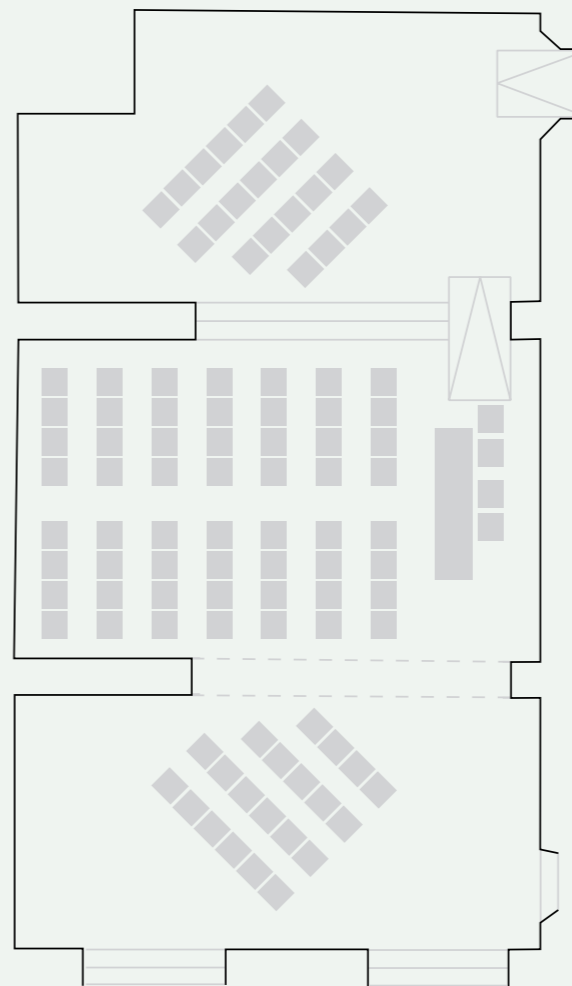

Capacitat màxima

192 PAX

Adapta l'espai a les teves necessitats

L'espai central es pot disposar en diferents configuracions segons el nombre d'assistents.

Teatre

60 PAX

Reunió

24 PAX

Reunió en U

24 PAX

Escola

24 PAX

* Per altres disposicions de l'espai consultar. El nombre de persones és orientatiu i caldrà valorar previament, segons necessitats de l'esdeveniment.

Les ales laterals permeten ampliar l'espai central, donant així infinites possibilitats.

Còctel 190 PAX

Teatre + Còctel 100 PAX

Teatre ampliat 100 PAX

* Per altres disposicions de l'espai consultar. El nombre de persones és orientatiu i caldrà valorar previament, segons necessitats de l'esdeveniment.