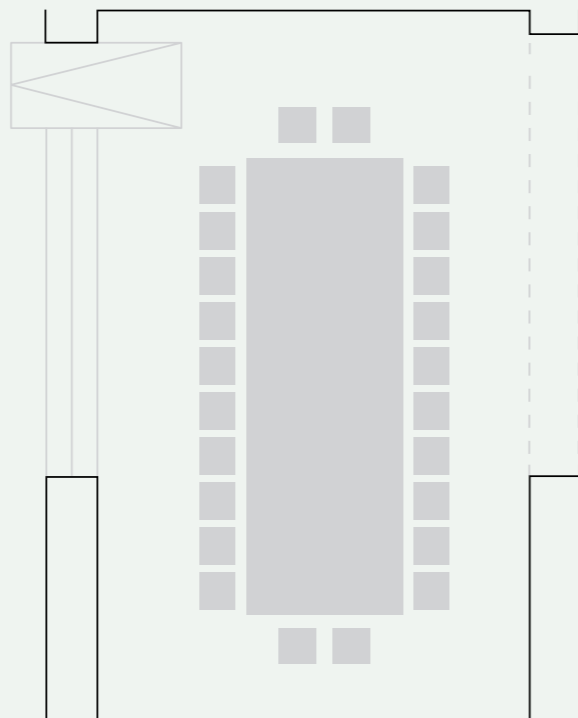

Capacitat màxima

192 PAX

Adapta l'espai a les teves necessitats

L'espai central es pot disposar en diferents configuracions segons el nombre d'assistents.

Teatre

60 PAX

Reunió

24 PAX

Reunió en U

24 PAX

Escola

24 PAX

* Per altres disposicions de l'espai consultar. El nombre de persones és orientatiu i caldrà valorar previament, segons necessitats de l'esdeveniment.

Les ales laterals permeten ampliar l'espai central, donant així infinites possibilitats.