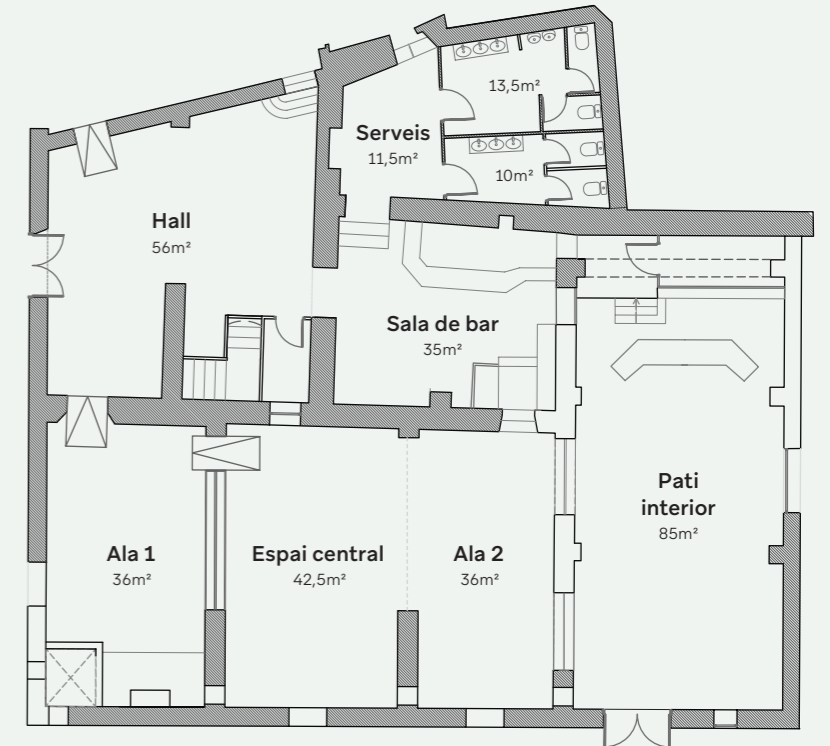

P A més, disposa d'una gran zona de pàrquing que facilita l'accés.

L'Espai

T'ofereim el lloguer íntegre de la planta baixa de la Masia, amb diferents espais adaptables a les necessitats de cada esdeveniment.

Capacitat màxima

192 PAX

Adapta l'espai a les teves necessitats

L'espai central es pot disposar en diferents configuracions segons el nombre d'assistents.

Teatre

60 PAX

Reunió

24 PAX