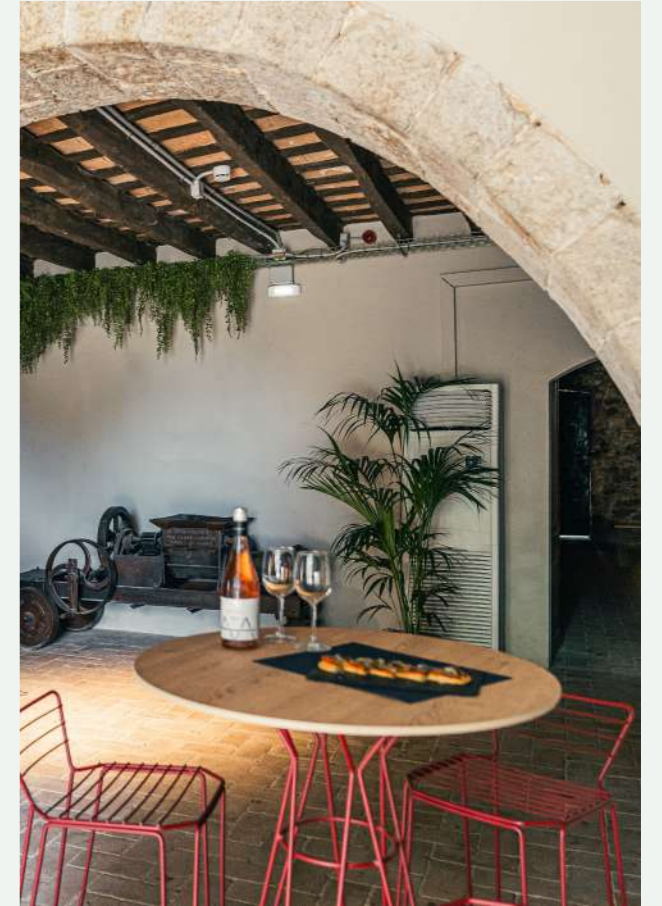

ESPACI CAN MARÍ

Espai singular per a esdeveniments únics

Descobreix un espai amb història i encant a Tiana

L'Espai Can Marí és una masia restaurada i integrada dins el recinte del Casino de Tiana, a la vila de Tiana (Baix Maresme). A 5 minuts de Badalona, 15 minuts de Barcelona i 20-25 minuts d'altres ciutats com Mataró, Granollers o Sabadell.

P A més, disposa d'una gran zona de pàrquing que facilita l'accés.

L'Espai

T'ofereim el lloguer íntegre de la planta baixa de la Masia, amb diferents espais adaptables a les necessitats de cada esdeveniment.